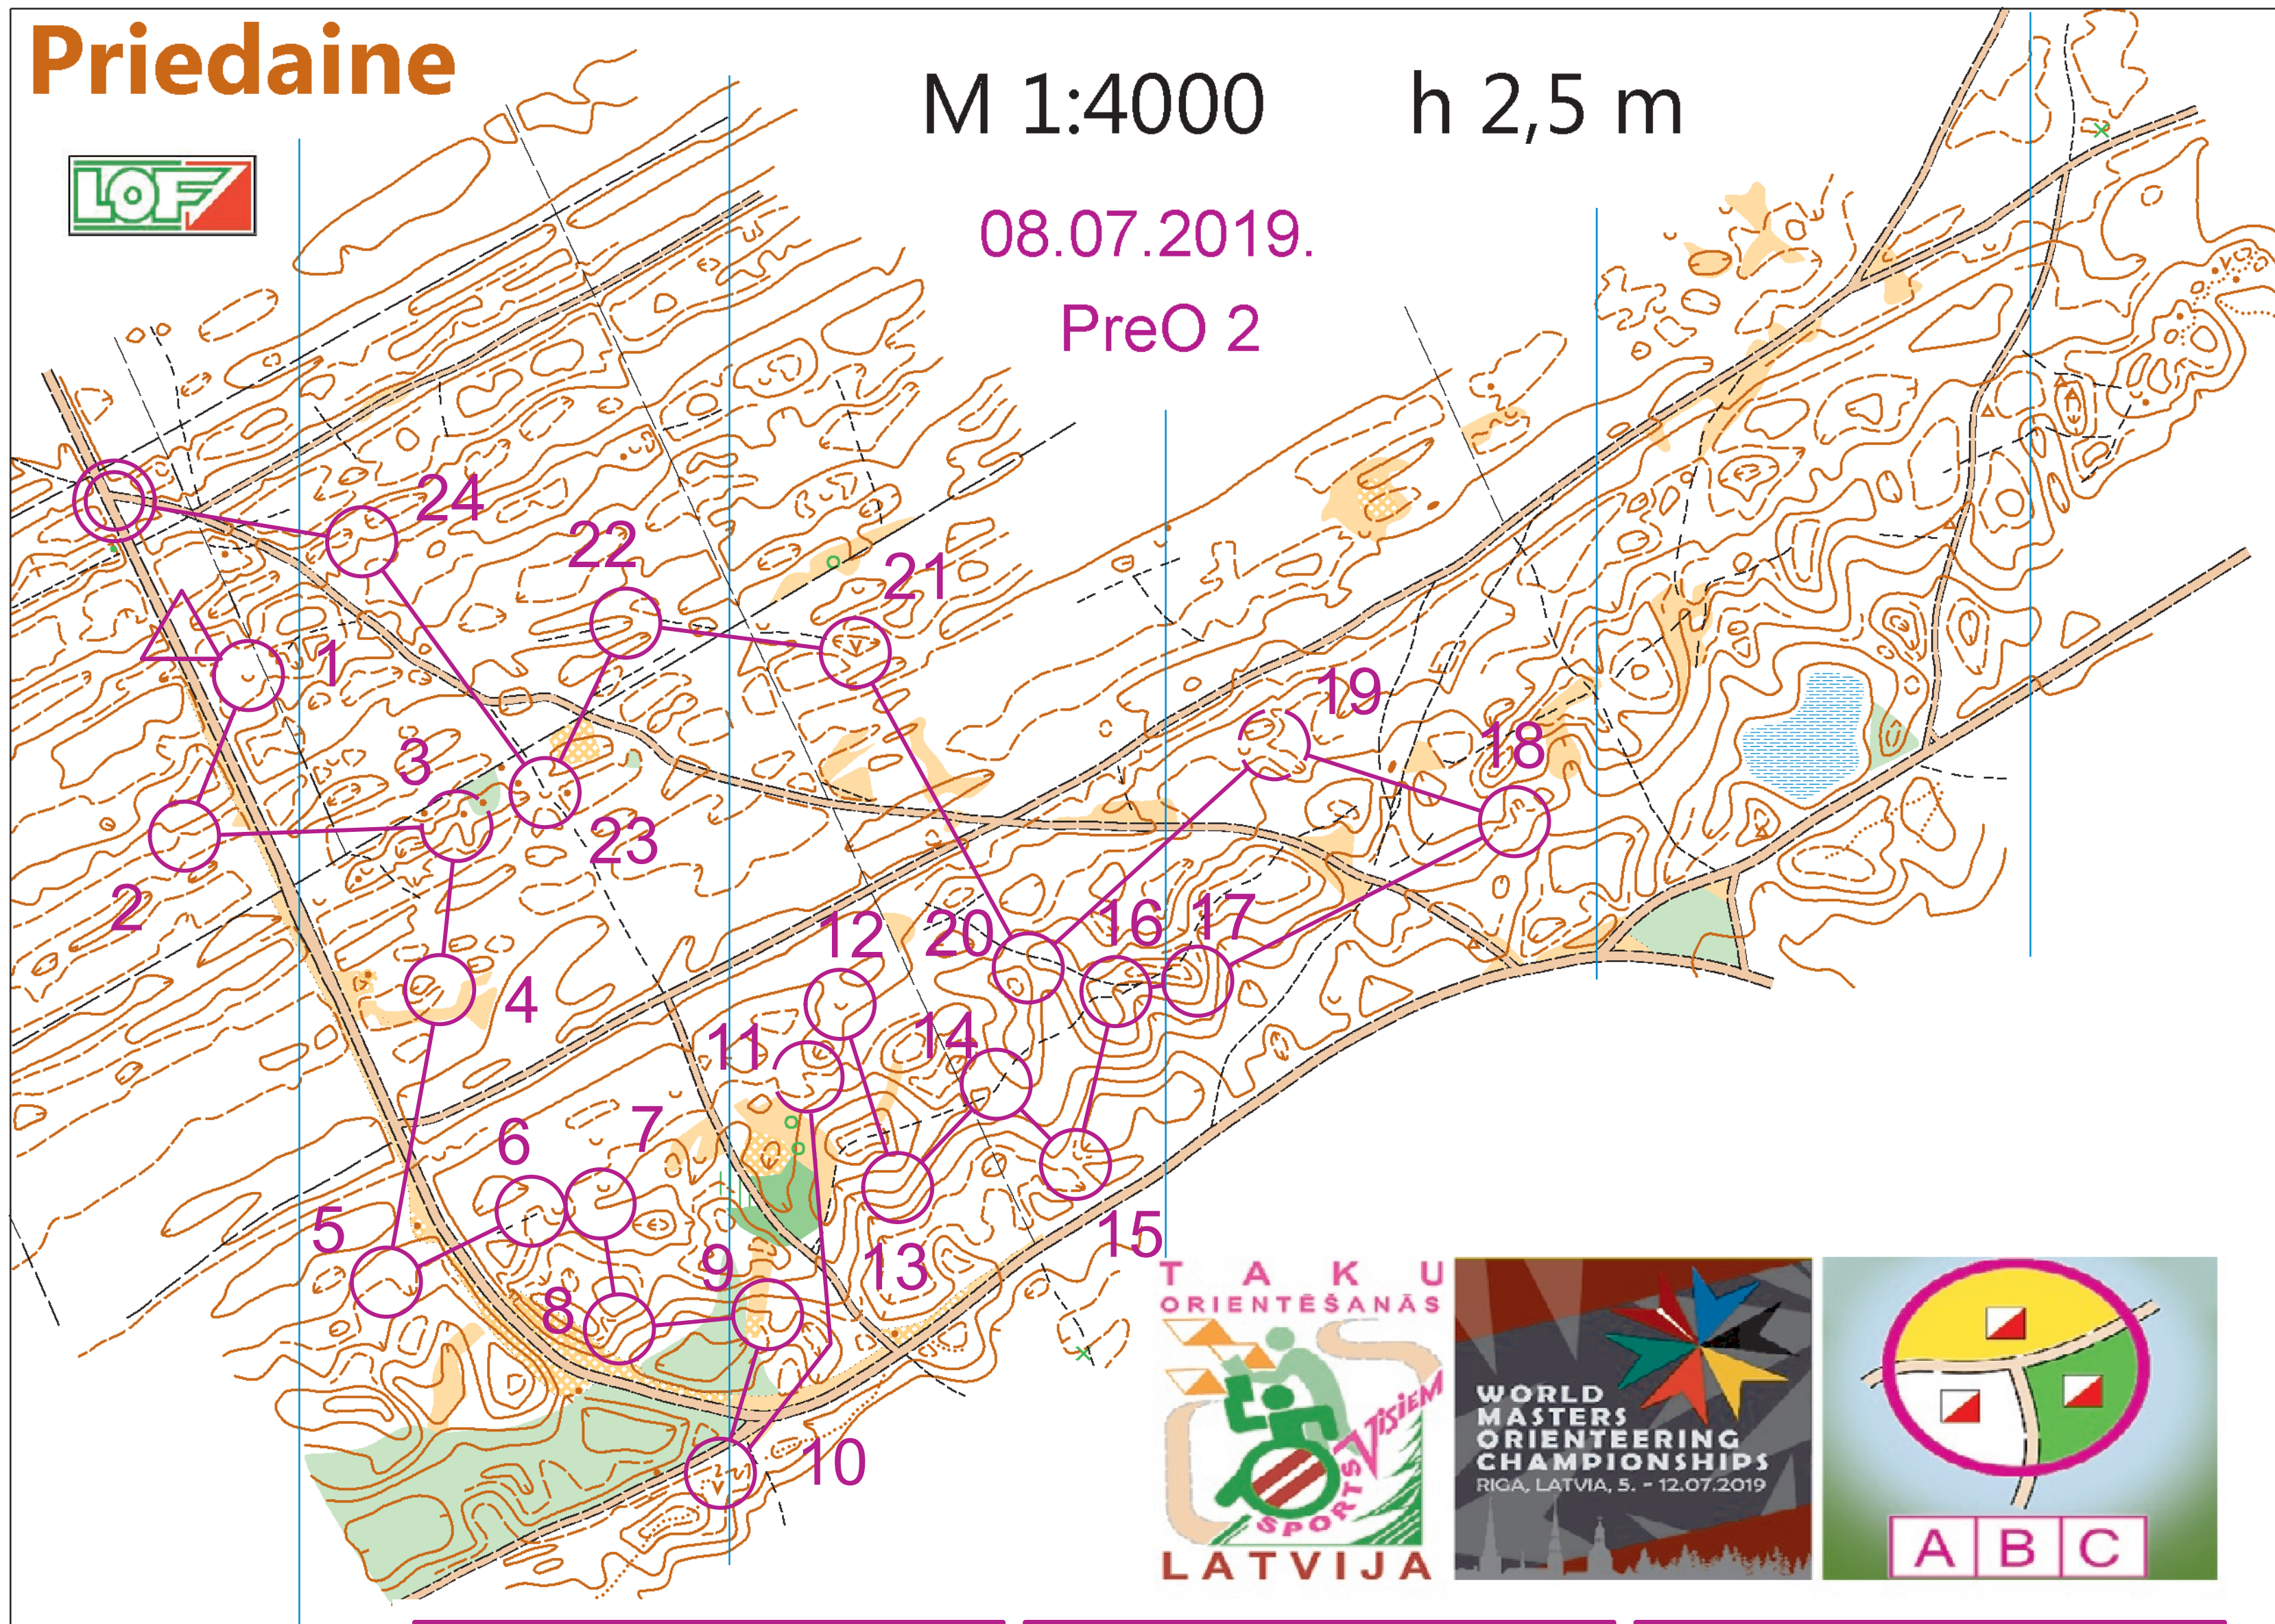

# Priedaine

M 1:4000

h 2,5 m

08.07.2019.

PreO 2

E	1,8 km				
▷					
1 A	∩				
2 A-C	↘	⌋			
3 A		⌋		○	
4 A-C		⌋		○	
5 A-D		⌋		○	
6 A-D		⌋		○	
7 A-D		⌋		○	

8 A-C		∩			
9 A		∩		○	
10 A-B	←	∩		○	
11 A-D		⌋		○	
12 A-D		∩		○ ↗	
13 A-C		⌋			↖
14 A		) (			
15 A		) (			
16 A		∩		○	

17 A		⌋		○	
18 A-C		⌋		○ ↗	
19 A-C		⌋		○ ↑	
20 A		○ ○		≡ ↘	
21 A-B		⊖		○	
22 A-B		∩		○ ↗	
23 A-B		∩			↙
24 54					
○		⊗			

Mapping  
Janis Gaidelis  
2019

Course Setter  
Janis Gaidelis